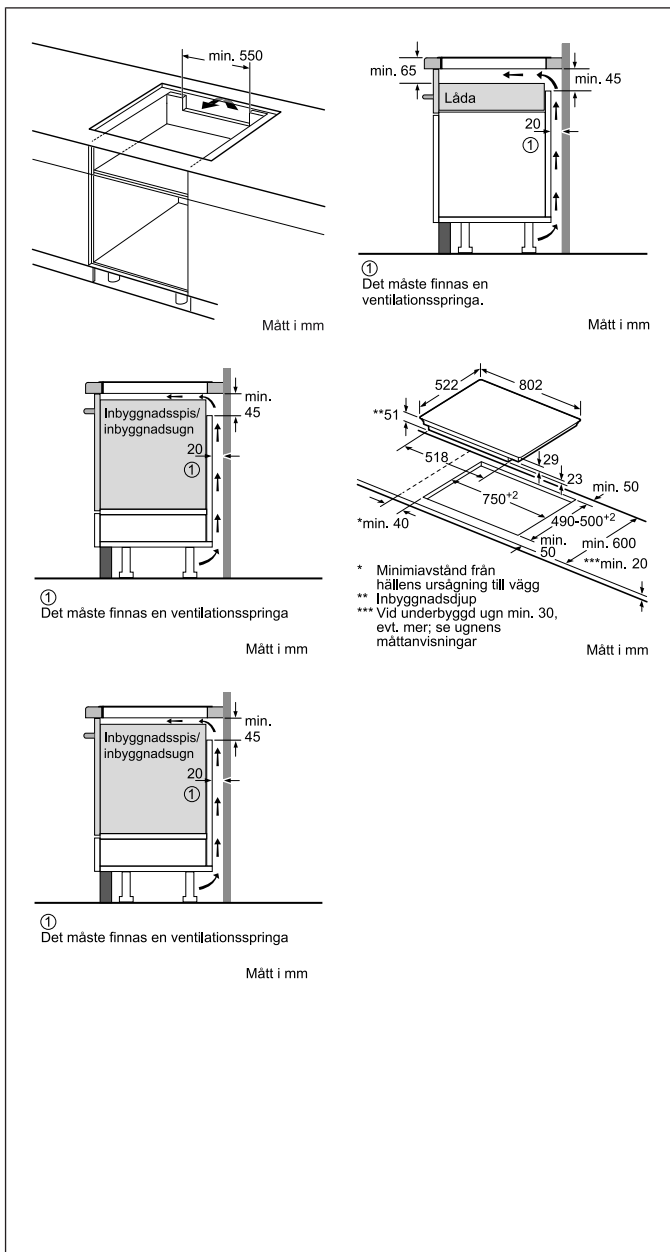

Miljö och Säkerhet

- 2-steps restvärmeindikering för varje kokzon
- Display som visar energieffektiviteten

Extra tillbehör / Passar till

HZ 390090 Wokpanna med lock

909 kr

EAN-kod

4242003716397

Basfakta

Antal induktionszoner: 4
Produktmått i mm (H x B x D): 51 x 802 x 522
Nischmått i mm (H x B x D): 51 x 750 x 490
Anslutningseffekt (W): 7400
Anslutningskabelns längd (cm): 110

Zoner / Plattor - storlek och effekt

			
210 mm	145 mm	280 mm	145 mm
2.2 kW	1.4 kW	2.6 kW	1.4 kW

Skapad: 2016-12-04

Induktionshäll, 80 cm U-facette Design EH 851FEB1E

Induktionshäll, 80 cm U-facette Design EH 851FEB1E

Piktogramförklaringar

Induktion